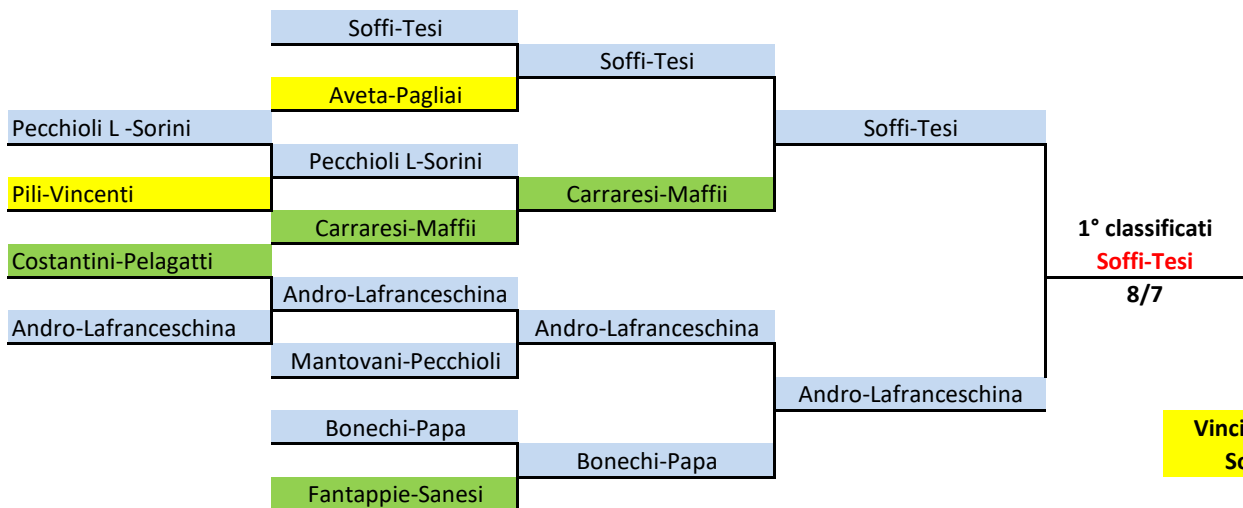

Classifica Doppio Campionato Sociale 2024 Girone 1								Totale
Pecchioli-Sorini	0	0	0	0	0	0	0	0
Soffi-Tesi	2	2	2	0	2	0	0	8
Costantini-Pelagatti	0	2	0	2	0	0	0	4
Larturo-Tendi	2	0	0	0	0	2	0	4
Bonechi-Papa	0	0	0	2	0	0	0	2
Caramelli-Coppini	0	0	0	0	2	0	2	4
Buffi-Ovattoni	2	2	0	0	2	0	0	6

ritirati

ritirati

ritirati

Classifica Doppio Campionato Sociale 2024 Girone 2						Totale
Pili-Vincenti	0	0	0	0	0	0
Aveta-Pagliai	2	0	0	0	0	2
Mantovani-Pecchioli	0	2	0	0	2	4
Andro-Lafranceschina	2	1	0	0	0	3
Carraresi-Maffii	0	1	2	2	0	5
Fantappie Sanesi	2	0	2	0	2	6

TABELLONE FINALE AD ELIMINAZIONE DIRETTA

1° classificati

Soffi-Tesi

8/7

CONTATTI DOPPIO

GIRONE 1

COGNOME NOME	TELEFONO	COGNOME NOME	TELEFONO
Costantini Francesco	370-3016377	Pelagatti Alessandro	334-2025746
Soffi Francesco	347-5549874	Tesi Lorenzo	334-7061734
Pecchioli Lorenzo	340-2342198	Sorini Antonella	349-4057306
Bonechi Massimo	335-364129	Papa Alessandro	349-2866524
Carraresi Fabio	335-8007567	Maffii Alberto	338-5323404
Fantappie Marco	366-4589257	Sanesi Luigi	335-5256424
Aveta Marika	335-6371046	Pagliai Andrea	333-1147835
Pili Giovanni Battista	338-1074215	Vincenti Raffaele	345-4373364
Andro Daniel	328-1874662	Lafranceschina Mirko	393-3304268
Mantovani Gaia	329-8703683	Pecchioli Silvia	340-5690016

Vincitori Campionato Sociale 2024

Soffi Francesco-Tesi Lorenzo